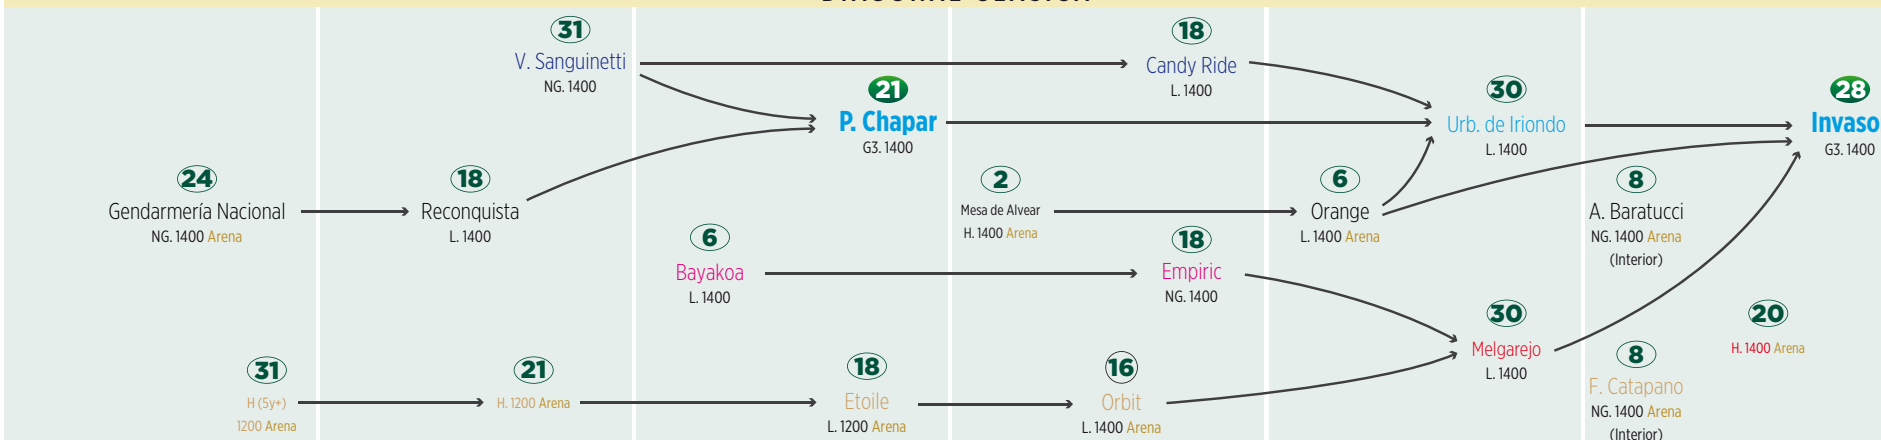

DICIEMBRE

3 AÑOS PRODUCTOS

3 Y MÁS TODO CABALLO

4 Y MÁS TODO CABALLO

3 Y MÁS YEGUAS

4 Y MÁS YEGUAS

3 AÑOS POTRILLOS

3 Y MÁS TODO CABALLO

4 Y MÁS TODO CABALLO

3 AÑOS POTRANCAS

3 Y MÁS YEGUAS

4 Y MÁS YEGUAS

SPRINTERS

DIAGONAL CLÁSICA

PROGRAMACIÓN CLÁSICA 2019

PRODUCTOS POTRILLOS POTRANCAS TODO CABALLO DE 3 AÑOS Y MÁS EDAD HEMBRAS DE 3 AÑOS Y MÁS EDAD TODO CABALLO DE 4 AÑOS Y MÁS EDAD HEMBRAS DE 4 AÑOS Y MÁS EDAD

2º SEMESTRE 2019 | TODO CABALLO/YEGUAS - 3 AÑOS Y MÁS

4

CONDICIÓN JULIO AGOSTO SEPTIEMBRE OCTUBRE NOVIEMBRE DICIEMBRE

3 AÑOS POTRILLOS
3 Y MÁS TODO CABALLO
4 Y MÁS TODO CABALLO
3 AÑOS POTRANCAS
3 Y MÁS YEGUAS
4 Y MÁS YEGUAS

3 AÑOS PRODUCTOS
3 Y MÁS TODO CABALLO
4 Y MÁS TODO CABALLO
3 AÑOS POTRANCAS
3 Y MÁS YEGUAS
4 Y MÁS YEGUAS