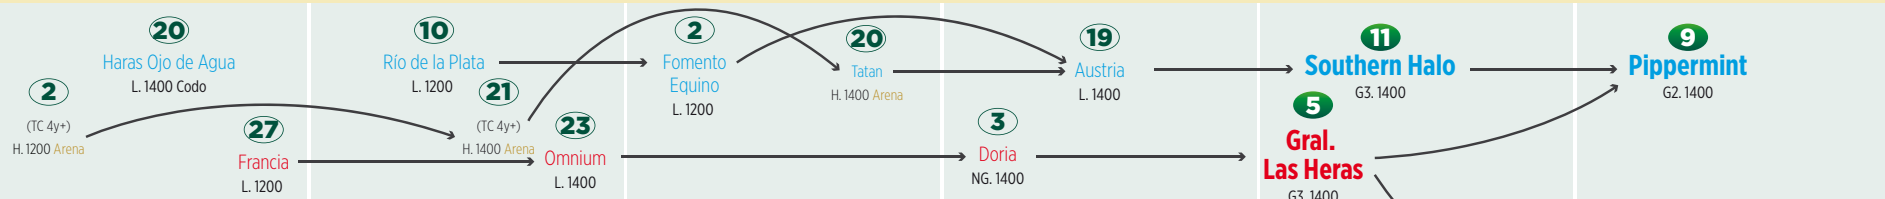

JUNIO

1000 METROS

3 AÑOS Y MÁS
TODO CABALLO
3 AÑOS Y MÁS
YEGUAS

DIAGONAL

3 AÑOS Y MÁS
TODO CABALLO
3 AÑOS Y MÁS
YEGUAS

MILLEROS

3 AÑOS Y MÁS
TODO CABALLO
HÁNDICAPS MILLEROS
3 AÑOS Y MÁS
YEGUAS

STAYERS