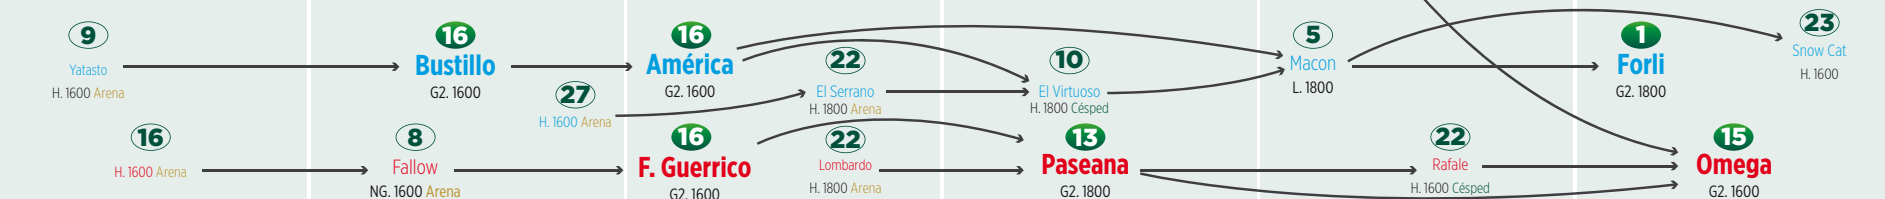

JUNIO

1000 METROS

3 AÑOS Y MÁS
TODO CABALLO
3 AÑOS Y MÁS
YEGUAS

DIAGONAL

3 AÑOS Y MÁS
TODO CABALLO
3 AÑOS Y MÁS
YEGUAS

MILLEROS

3 AÑOS Y MÁS
TODO CABALLO
HÁNDICAPS MILLEROS
3 AÑOS Y MÁS
YEGUAS

STAYERS

3 AÑOS Y MÁS
TODO CABALLO
HÁNDICAPS STAYERS
3 AÑOS Y MÁS
YEGUAS

PROGRAMACIÓN CLÁSICA 2019

PRODUCTOS POTRILLOS POTRANCAS TODO CABALLO DE 3 AÑOS Y MÁS EDAD HEMBRAS DE 3 AÑOS Y MÁS EDAD TODO CABALLO DE 4 AÑOS Y MÁS EDAD HEMBRAS DE 4 AÑOS Y MÁS EDAD