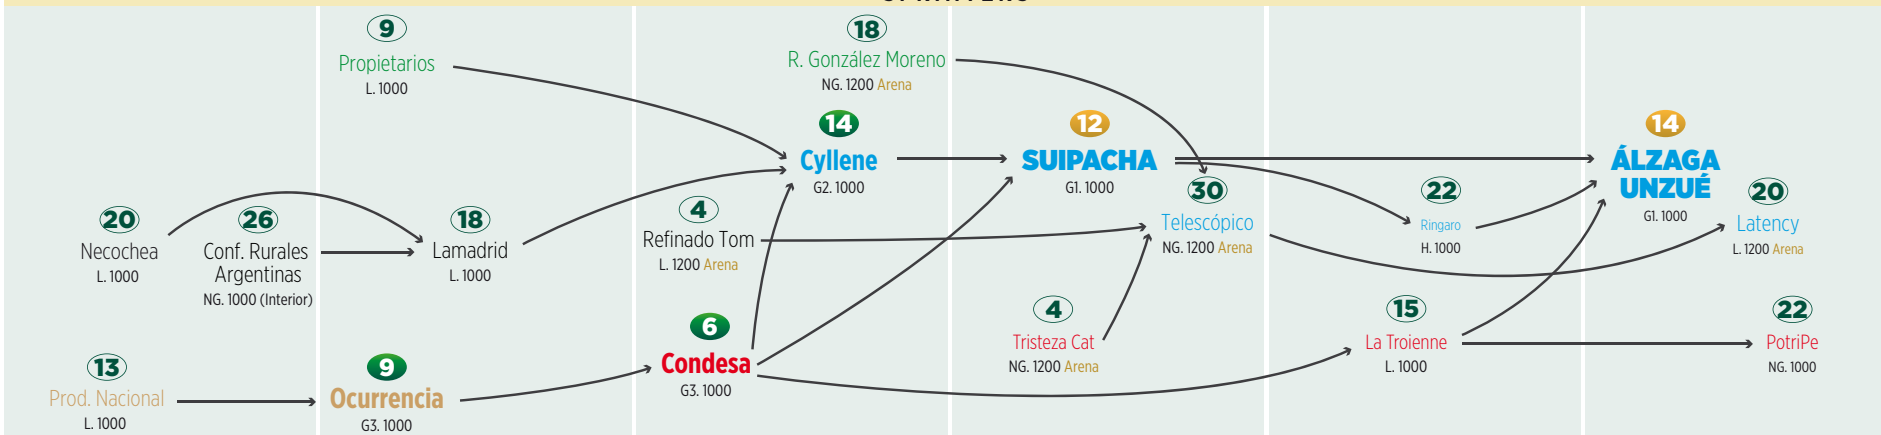

DICIEMBRE

3 AÑOS PRODUCTOS

3 Y MÁS TODO CABALLO

4 Y MÁS TODO CABALLO

3 Y MÁS YEGUAS

4 Y MÁS YEGUAS

3 AÑOS POTRILLOS

3 Y MÁS TODO CABALLO

4 Y MÁS TODO CABALLO

3 AÑOS POTRANCAS

3 Y MÁS YEGUAS

4 Y MÁS YEGUAS

SPRINTERS

DIAGONAL CLÁSICA

PROGRAMACIÓN CLÁSICA 2019

PRODUCTOS POTRILLOS POTRANCAS TODO CABALLO DE 3 AÑOS Y MÁS EDAD HEMBRAS DE 3 AÑOS Y MÁS EDAD TODO CABALLO DE 4 AÑOS Y MÁS EDAD HEMBRAS DE 4 AÑOS Y MÁS EDAD

2º SEMESTRE 2019 | TODO CABALLO/YEGUAS - 3 AÑOS Y MÁS

4

CONDICIÓN JULIO AGOSTO SEPTIEMBRE OCTUBRE NOVIEMBRE DICIEMBRE

3 AÑOS POTRILLOS
3 Y MÁS TODO CABALLO
4 Y MÁS TODO CABALLO
3 AÑOS POTRANCAS
3 Y MÁS YEGUAS
4 Y MÁS YEGUAS