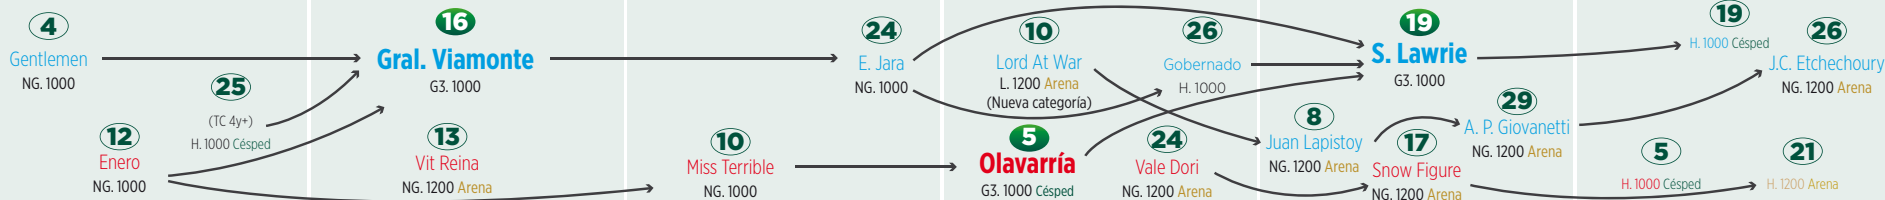

1º SEMESTRE 2019 | TODO CABALLO/YEGUAS - 3 AÑOS Y MÁS

2

CONDICIÓN

ENERO

FEBRERO

MARZO

ABRIL

MAYO

JUNIO

1000 METROS

3 AÑOS Y MÁS
TODO CABALLO
3 AÑOS Y MÁS
YEGUAS

DIAGONAL

3 AÑOS Y MÁS
TODO CABALLO
3 AÑOS Y MÁS
YEGUAS

MILLEROS

3 AÑOS Y MÁS
TODO CABALLO
HÁNDICAPS MILLEROS
3 AÑOS Y MÁS
YEGUAS

STAYERS