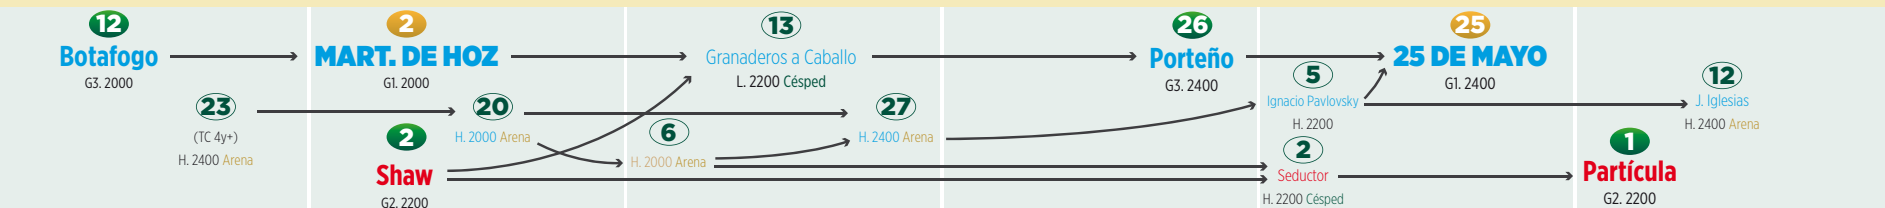

STAYERS

3 AÑOS Y MÁS
TODO CABALLO
HÁNDICAPS STAYERS
3 AÑOS Y MÁS
YEGUAS